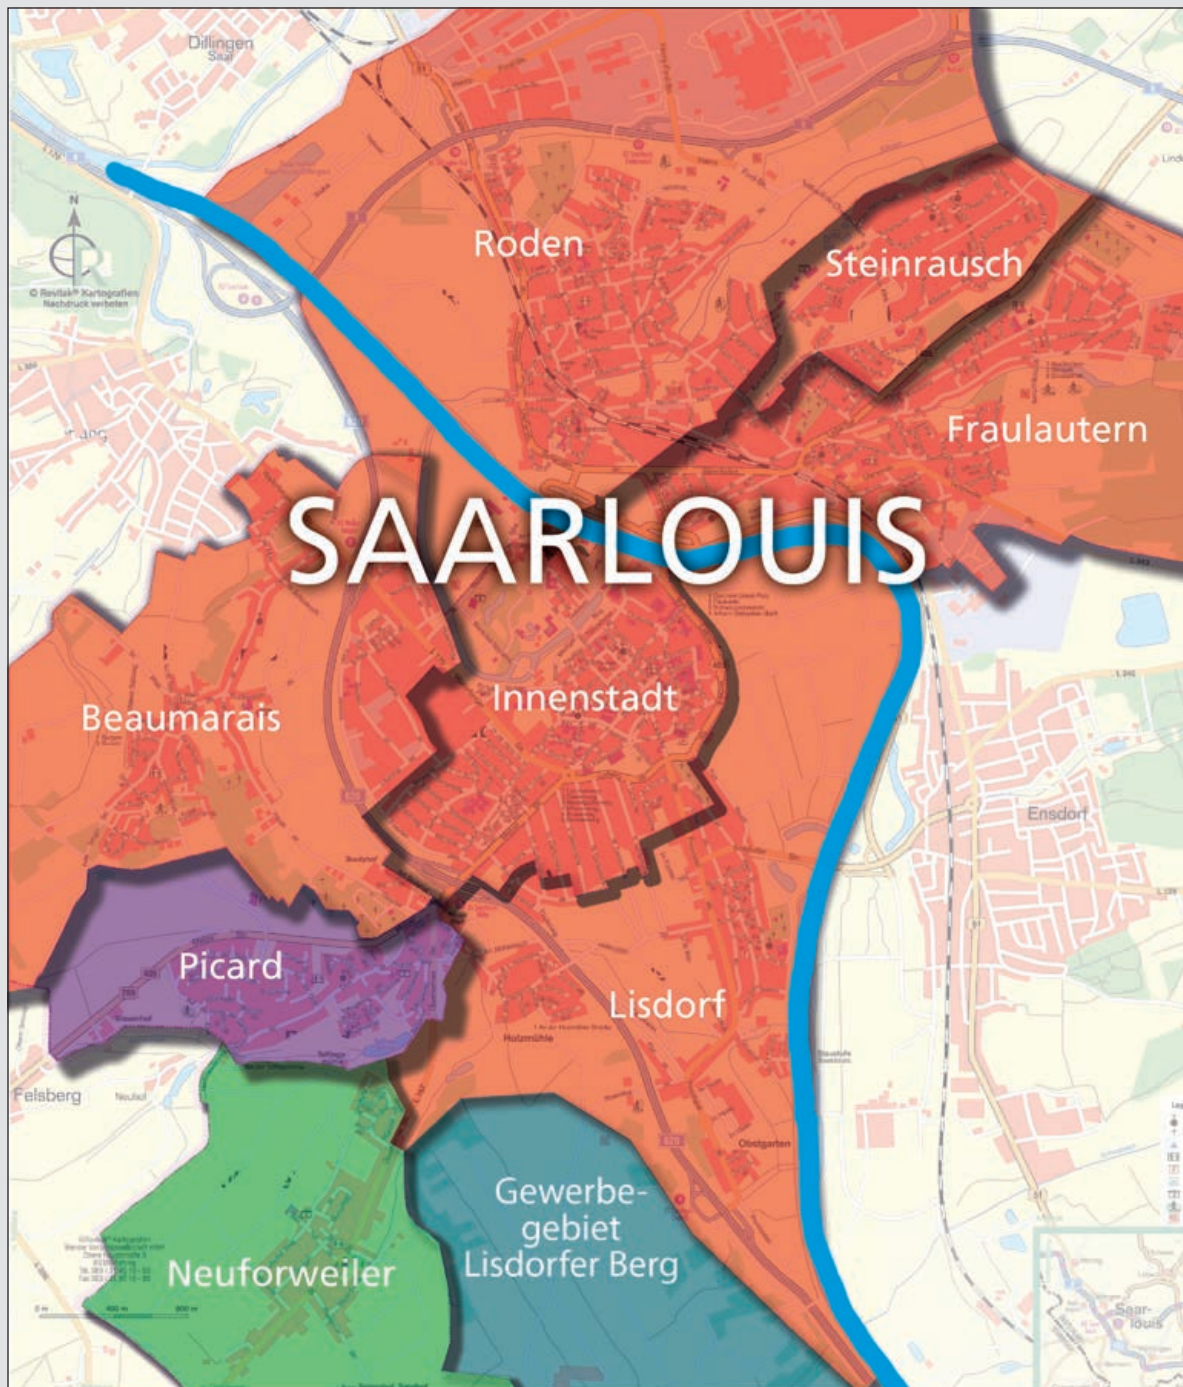

## Stromübergabeanlage Umspannwerk Fort Rauch:

- Beumarais
- Innenstadt
- Lisdorf
- Neuforweiler
- Picard

## Netzintern: Umspannwerk Ölwerkweg

- Fraulautern
- Roden
- Steinrausch

## Stromübergabeanlage Lisdorfer Berg

## **Erdgasübergabe-Anlage B406 Bruchwiesenstraße und Ölwerkweg**

Versorgungsgebiet: Beamarais,  
Innenstadt, Fraulautern, Lisdorf,  
Roden, Steinrausch