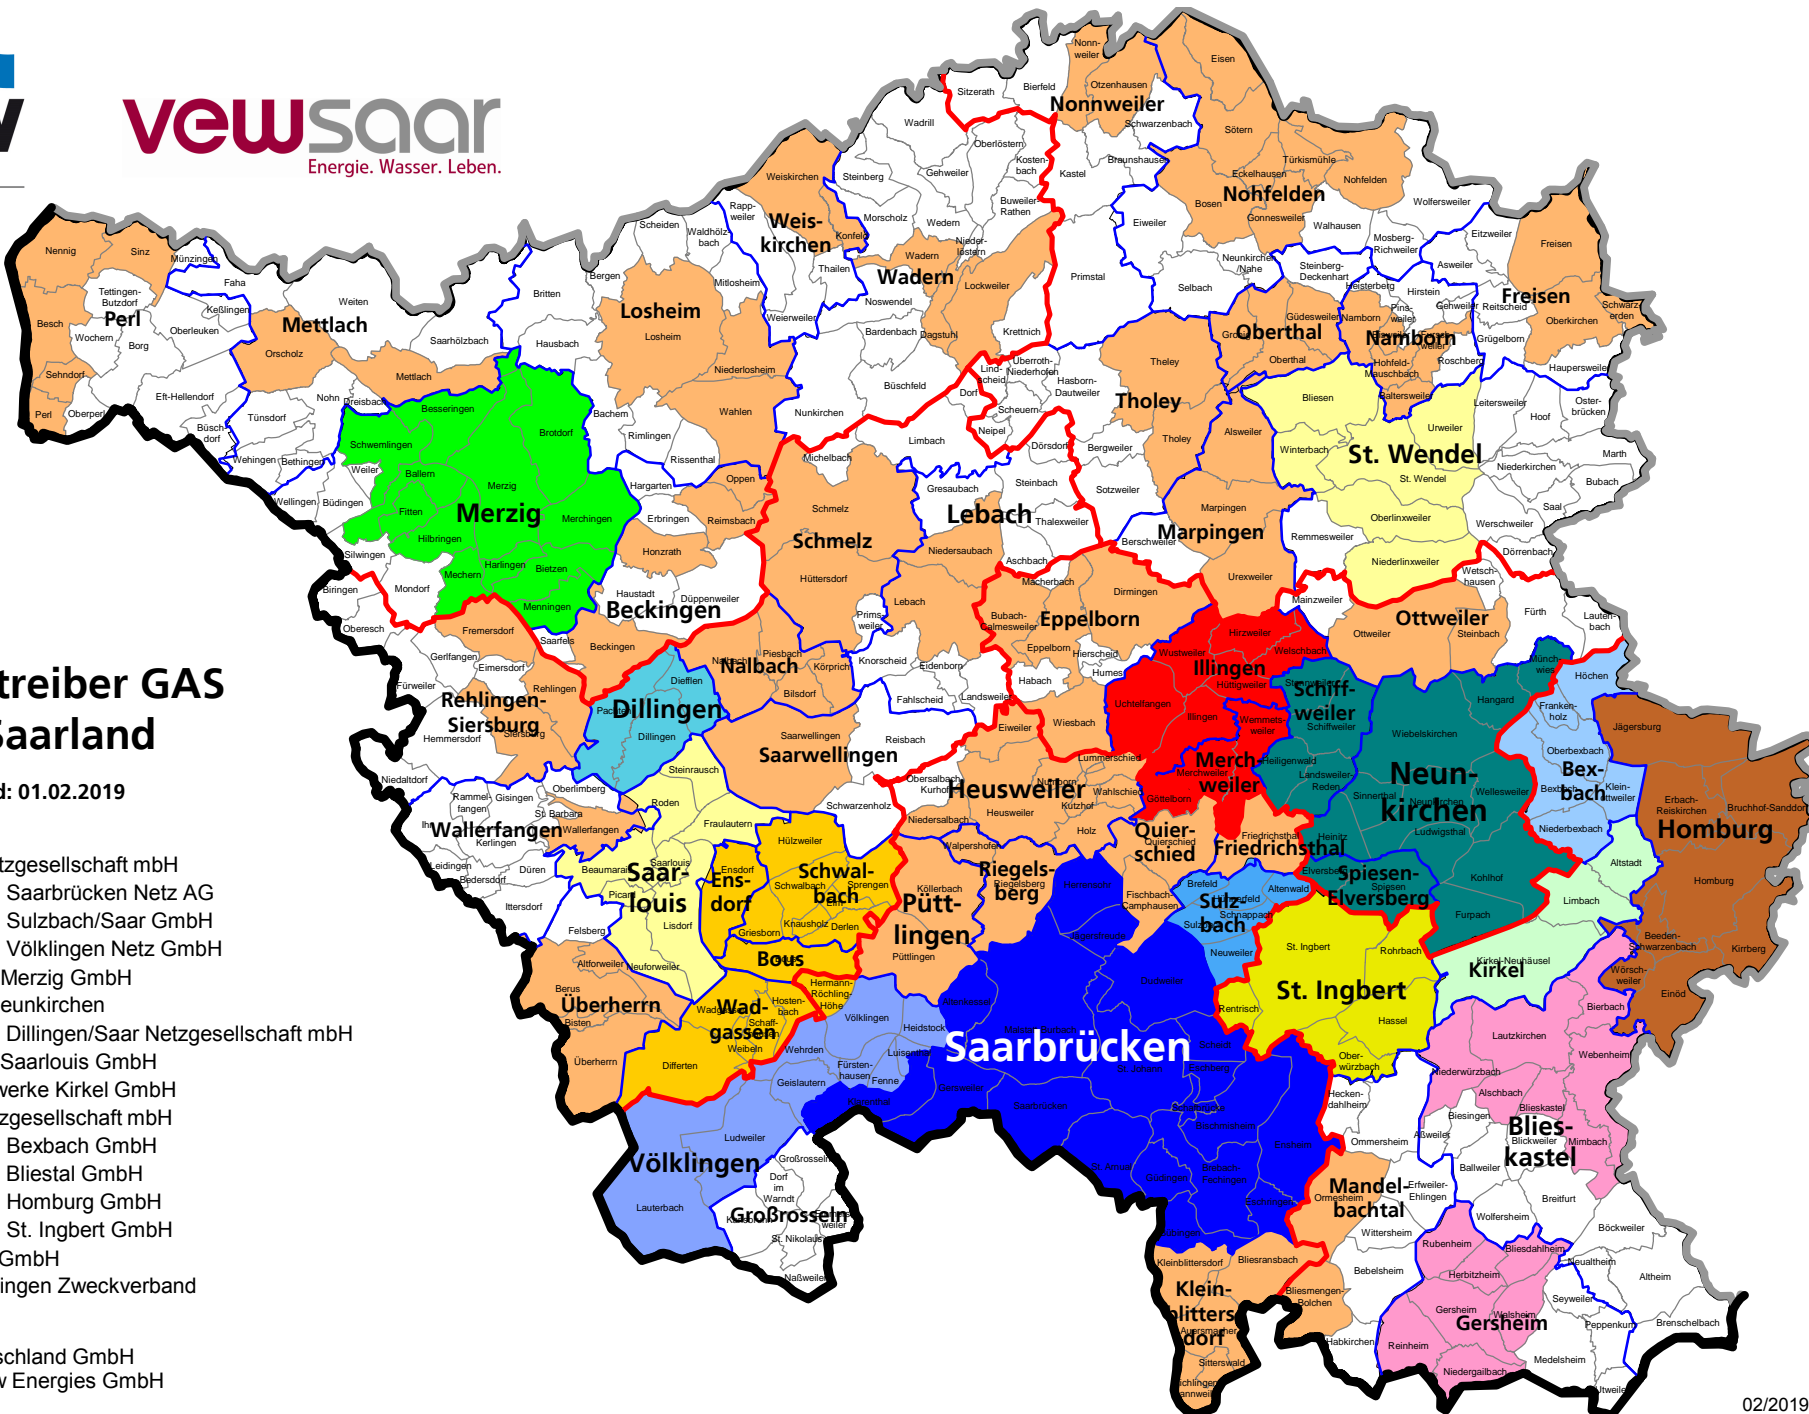

LANDESGRUPPE
SAARLAND

Netzbetreiber GAS im Saarland

Stand: 01.02.2019

- energis-Netzgesellschaft mbH
- Stadtwerke Saarbrücken Netz AG
- Stadtwerke Sulzbach/Saar GmbH
- Stadtwerke Völklingen Netz GmbH
- Netzwerke Merzig GmbH
- KEW AG Neunkirchen
- Stadtwerke Dillingen/Saar Netzgesellschaft mbH
- Netzwerke Saarlouis GmbH
- Gemeindewerke Kirkel GmbH
- GWBS Netzgesellschaft mbH
- Stadtwerke Bexbach GmbH
- Stadtwerke Bliestal GmbH
- Stadtwerke Homburg GmbH
- Stadtwerke St. Ingbert GmbH
- SSW Netz GmbH
- Gaswerk Illingen Zweckverband